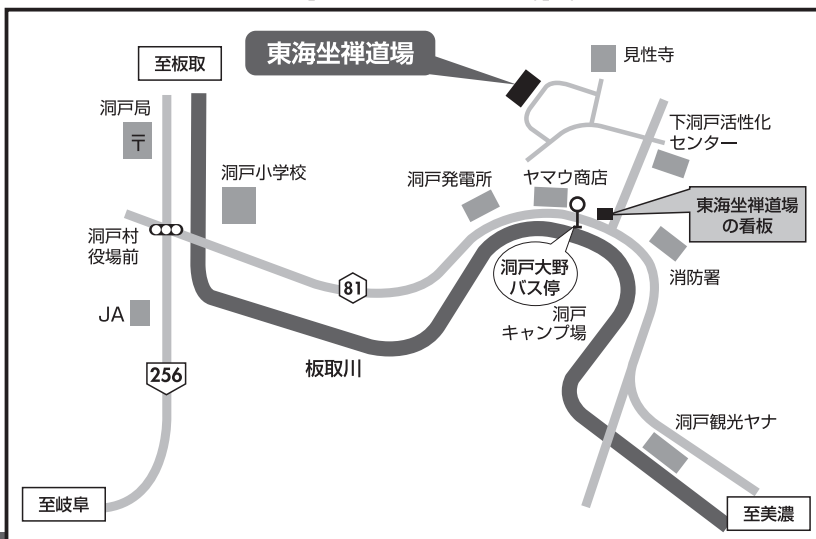

東海坐禅道場

主な行事

- 摂心会 / 年3回(各一週間)
- 一泊坐禅会 / 月1回(東海坐禅道場にて)
- 日曜静坐会 / 毎週午前8時より(東海坐禅道場にて)

地区静坐会

- 名古屋静坐会(名古屋市東区矢田町)
- 名古屋大学坐禅会(名古屋大学内 学生会館)
- 岐阜静坐会(岐阜市敷島町)
- 犬山静坐会(愛知県犬山市)
- 豊橋静坐会(愛知県豊橋市下条東町)
- 信濃静坐会(長野県飯田市諏訪町)

行事等は東海坐禅道場ホームページでもご確認いただけます。

U R L / <http://www.zb.ztv.ne.jp/j6isd4wx/>

〒501-2816

住所 / 岐阜県関市洞戸大野 975-2
TEL/FAX / 0581-58-7014

お問合せ先

葛西松堂 〒500-8369 岐阜市敷島長9-77
☎058-252-1658